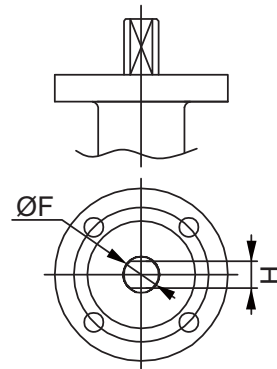

DN40-DN300

DN350-DN600

Round

Square

Double D

45°Square

SIZE		L	H1	H2	H3	ISO5211				DIN2501 PN16			ØZ	ØF	H
DN	NPS					No.	ØN	ØC1	n1-Ød1	ØD	ØC	n-Ød			
40	1.5"	33	139	75	29	F05	65	50	4-Ø8	150	110	4-Ø18	12.6	12.1	9
50	2"	43	161	82.5	29	F05	65	50	4-Ø8	165	125	4-Ø18	12.6	12.1	9
65	2-1/2"	46	175	92.5	29	F05	65	50	4-Ø8	185	145	4-Ø18	12.6	12.1	9
80	3"	46	181	100	29	F05	65	50	4-Ø8	200	160	8-Ø18	12.6	12.1	9
100	4"	52	200	110	29	F07	90	70	4-Ø10	220	180	8-Ø18	15.77	14.1	11
125	5"	56	213	125	29	F07	90	70	4-Ø10	250	210	8-Ø18	18.92	18.1	14
150	6"	56	226	142.5	29	F07	90	70	4-Ø10	285	240	8-Ø22	18.92	18.1	14
200	8"	60	260	170	35	F10	125	102	4-Ø12	340	295	12-Ø22	22.2	22.2	17
250	10"	68	292	202.5	35	F10	125	102	4-Ø12	405	355	12-Ø26	28.45	28.2	22
300	12"	78	337	230	35	F10	125	102	4-Ø12	460	410	12-Ø26	31.6	28.2	22
350	14"	78	368	260	45	F10	125	102	4-Ø12	520	470	16-Ø26	31.6	28.2	22
400	16"	102	400	290	51.2	F14	175	140	4-Ø18	580	525	16-Ø30	33.15	28.2	22
450	18"	114	422	324	51.2	F14	175	140	4-Ø18	640	585	20-Ø30	38	36.2	27
500	20"	127	480	357.5	64.2	F14	175	140	4-Ø18	715	650	20-Ø33	41.15	36.2	27
600	24"	154	562	420	70.2	F16	210	165	4-Ø22	840	770	20-Ø36	50.65	48.2	36

DN40-DN600 B10 U Type Butterfly Valve Without Pin

DWG NO. UBWOP10