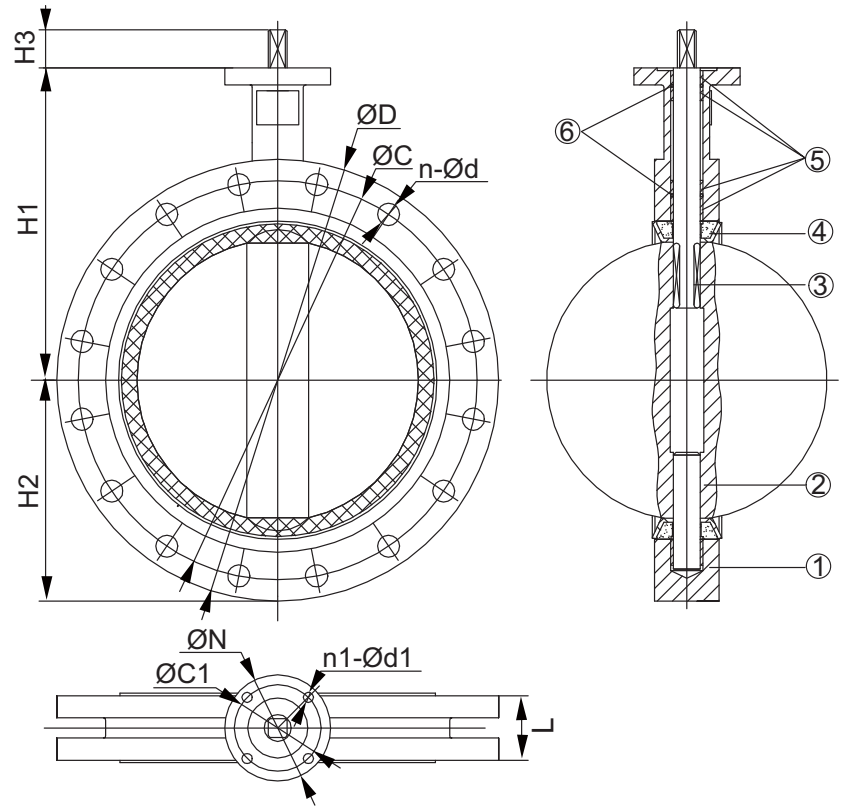

DN40-DN300

DN350-DN600

Round

Square

Double D

45°Square

SIZE		L	H1	H2	H3	ISO5211				DIN2501 PN16			ØZ	ØF	H
DN	NPS					No.	ØN	ØC1	n1-Ød1	ØD	ØC	n-Ød			
40	1.5"	33	139	75	29	F05	65	50	4-Ø8	150	110	4-Ø18	12.6	12.1	9
50	2"	43	161	82.5	29	F05	65	50	4-Ø8	165	125	4-Ø18	12.6	12.1	9
65	2-1/2"	46	175	92.5	29	F05	65	50	4-Ø8	185	145	4-Ø18	12.6	12.1	9
80	3"	46	181	100	29	F05	65	50	4-Ø8	200	160	8-Ø18	12.6	12.1	9
100	4"	52	200	110	29	F07	90	70	4-Ø10	220	180	8-Ø18	15.77	14.1	11
125	5"	56	213	125	29	F07	90	70	4-Ø10	250	210	8-Ø18	18.92	18.1	14
150	6"	56	226	142.5	29	F07	90	70	4-Ø10	285	240	8-Ø22	18.92	18.1	14
200	8"	60	260	170	35	F10	125	102	4-Ø12	340	295	12-Ø22	22.2	22.2	17
250	10"	68	292	202.5	35	F10	125	102	4-Ø12	405	355	12-Ø26	28.45	28.2	22
300	12"	78	337	230	35	F10	125	102	4-Ø12	460	410	12-Ø26	31.6	28.2	22
350	14"	78	368	260	45	F10	125	102	4-Ø12	520	470	16-Ø26	31.6	28.2	22
400	16"	102	400	290	51.2	F14	175	140	4-Ø18	580	525	16-Ø30	33.15	28.2	22
450	18"	114	422	324	51.2	F14	175	140	4-Ø18	640	585	20-Ø30	38	36.2	27
500	20"	127	480	357.5	64.2	F14	175	140	4-Ø18	715	650	20-Ø33	41.15	36.2	27
600	24"	154	562	420	70.2	F16	210	165	4-Ø22	840	770	20-Ø36	50.65	48.2	36

DN40-DN600 B10 U Type Butterfly Valve Without Pin

DWG NO. UBWOP10