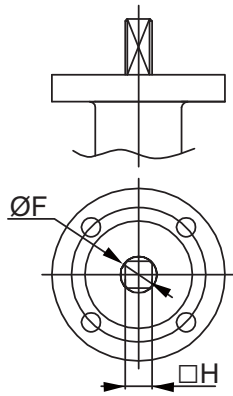

DN40-DN300

DN350-DN600

Round

Square

Double D

45°Square

SIZE		L	H1	H2	H3	ISO5211				DIN2501 PN16			ØZ	ØF	H
DN	NPS					No.	ØN	ØC1	n1-Ød1	ØD	ØC	n-Ød			
40	1.5"	33	139	75	29	F05	65	50	4-Ø8	150	110	4-Ø18	12.6	12.1	9
50	2"	43	161	82.5	29	F05	65	50	4-Ø8	165	125	4-Ø18	12.6	12.1	9
65	2-1/2"	46	175	92.5	29	F05	65	50	4-Ø8	185	145	4-Ø18	12.6	12.1	9
80	3"	46	181	100	29	F05	65	50	4-Ø8	200	160	8-Ø18	12.6	12.1	9
100	4"	52	200	110	29	F07	90	70	4-Ø10	220	180	8-Ø18	15.77	14.1	11
125	5"	56	213	125	29	F07	90	70	4-Ø10	250	210	8-Ø18	18.92	18.1	14
150	6"	56	226	142.5	29	F07	90	70	4-Ø10	285	240	8-Ø22	18.92	18.1	14
200	8"	60	260	170	35	F10	125	102	4-Ø12	340	295	12-Ø22	22.2	22.2	17
250	10"	68	292	202.5	35	F10	125	102	4-Ø12	405	355	12-Ø26	28.45	28.2	22
300	12"	78	337	230	35	F10	125	102	4-Ø12	460	410	12-Ø26	31.6	28.2	22
350	14"	78	368	260	45	F10	125	102	4-Ø12	520	470	16-Ø26	31.6	28.2	22
400	16"	102	400	290	51.2	F14	175	140	4-Ø18	580	525	16-Ø30	33.15	28.2	22
450	18"	114	422	324	51.2	F14	175	140	4-Ø18	640	585	20-Ø30	38	36.2	27
500	20"	127	480	357.5	64.2	F14	175	140	4-Ø18	715	650	20-Ø33	41.15	36.2	27
600	24"	154	562	420	70.2	F16	210	165	4-Ø22	840	770	20-Ø36	50.65	48.2	36

DN40-DN600 B10 U Type Butterfly Valve Without Pin

DWG NO. UBWOP10