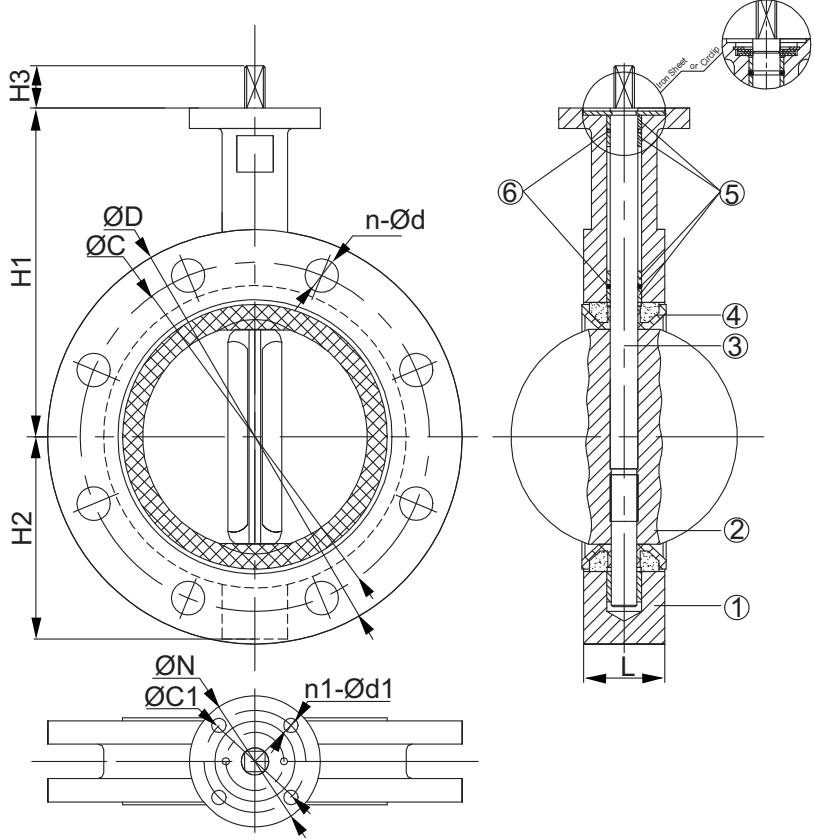

DN40-DN300

DN350-DN600

Round

Square

Double D

45°Square

SIZE		L	H1	H2	H3	ISO5211				DIN2501 PN16			ØZ	ØF	H
DN	NPS					No.	ØN	ØC1	n1-Ød1	ØD	ØC	n-Ød			
40	1.5"	33	139	75	29	F05	65	50	4-Ø8	150	110	4-Ø18	12.6	12.1	9
50	2"	43	161	82.5	29	F05	65	50	4-Ø8	165	125	4-Ø18	12.6	12.1	9
65	2-1/2"	46	175	92.5	29	F05	65	50	4-Ø8	185	145	4-Ø18	12.6	12.1	9
80	3"	46	181	100	29	F05	65	50	4-Ø8	200	160	8-Ø18	12.6	12.1	9
100	4"	52	200	110	29	F07	90	70	4-Ø10	220	180	8-Ø18	15.77	14.1	11
125	5"	56	213	125	29	F07	90	70	4-Ø10	250	210	8-Ø18	18.92	18.1	14
150	6"	56	226	142.5	29	F07	90	70	4-Ø10	285	240	8-Ø22	18.92	18.1	14
200	8"	60	260	170	35	F10	125	102	4-Ø12	340	295	12-Ø22	22.2	22.2	17
250	10"	68	292	202.5	35	F10	125	102	4-Ø12	405	355	12-Ø26	28.45	28.2	22
300	12"	78	337	230	35	F10	125	102	4-Ø12	460	410	12-Ø26	31.6	28.2	22
350	14"	78	368	260	45	F10	125	102	4-Ø12	520	470	16-Ø26	31.6	28.2	22
400	16"	102	400	290	51.2	F14	175	140	4-Ø18	580	525	16-Ø30	33.15	28.2	22
450	18"	114	422	324	51.2	F14	175	140	4-Ø18	640	585	20-Ø30	38	36.2	27
500	20"	127	480	357.5	64.2	F14	175	140	4-Ø18	715	650	20-Ø33	41.15	36.2	27
600	24"	154	562	420	70.2	F16	210	165	4-Ø22	840	770	20-Ø36	50.65	48.2	36

DN40-DN600 B10 U Type Butterfly Valve Without Pin

DWG NO. UBWOP10