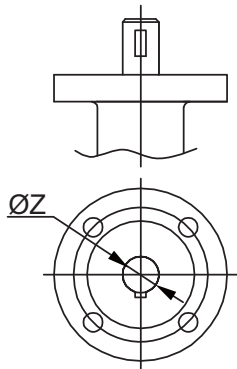

DN40-DN300

DN350-DN600

Round

Square

Double D

45°Square

SIZE		L	H1	H2	H3	ISO5211				DIN2501 PN16			ØZ	ØF	H
DN	NPS					No.	ØN	ØC1	n1-Ød1	ØD	ØC	n-Ød			
40	1.5"	33	139	75	29	F05	65	50	4-Ø8	150	110	4-Ø18	12.6	12.1	9
50	2"	43	161	82.5	29	F05	65	50	4-Ø8	165	125	4-Ø18	12.6	12.1	9
65	2-1/2"	46	175	92.5	29	F05	65	50	4-Ø8	185	145	4-Ø18	12.6	12.1	9
80	3"	46	181	100	29	F05	65	50	4-Ø8	200	160	8-Ø18	12.6	12.1	9
100	4"	52	200	110	29	F07	90	70	4-Ø10	220	180	8-Ø18	15.77	14.1	11
125	5"	56	213	125	29	F07	90	70	4-Ø10	250	210	8-Ø18	18.92	18.1	14
150	6"	56	226	142.5	29	F07	90	70	4-Ø10	285	240	8-Ø22	18.92	18.1	14
200	8"	60	260	170	35	F10	125	102	4-Ø12	340	295	12-Ø22	22.2	22.2	17
250	10"	68	292	202.5	35	F10	125	102	4-Ø12	405	355	12-Ø26	28.45	28.2	22
300	12"	78	337	230	35	F10	125	102	4-Ø12	460	410	12-Ø26	31.6	28.2	22
350	14"	78	368	260	45	F10	125	102	4-Ø12	520	470	16-Ø26	31.6	28.2	22
400	16"	102	400	290	51.2	F14	175	140	4-Ø18	580	525	16-Ø30	33.15	28.2	22
450	18"	114	422	324	51.2	F14	175	140	4-Ø18	640	585	20-Ø30	38	36.2	27
500	20"	127	480	357.5	64.2	F14	175	140	4-Ø18	715	650	20-Ø33	41.15	36.2	27
600	24"	154	562	420	70.2	F16	210	165	4-Ø22	840	770	20-Ø36	50.65	48.2	36

DN40-DN600 B10 U Type Butterfly Valve Without Pin

DWG NO. UBWOP10