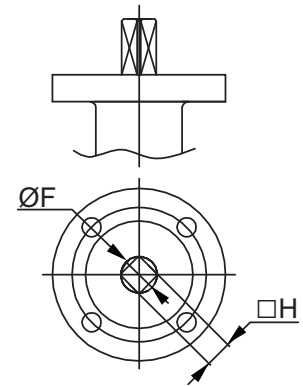

DN40-DN300

DN350-DN600

Round

Square

Double D

45°Square

SIZE		L	H1	H2	H3	ISO5211				DIN2501 PN16			ØZ	ØF	H
DN	NPS					No.	ØN	ØC1	n1-Ød1	ØD	ØC	n-Ød			
40	1.5"	33	139	75	29	F05	65	50	4-Ø8	150	110	4-Ø18	12.6	12.1	9
50	2"	43	161	82.5	29	F05	65	50	4-Ø8	165	125	4-Ø18	12.6	12.1	9
65	2-1/2"	46	175	92.5	29	F05	65	50	4-Ø8	185	145	4-Ø18	12.6	12.1	9
80	3"	46	181	100	29	F05	65	50	4-Ø8	200	160	8-Ø18	12.6	12.1	9
100	4"	52	200	110	29	F07	90	70	4-Ø10	220	180	8-Ø18	15.77	14.1	11
125	5"	56	213	125	29	F07	90	70	4-Ø10	250	210	8-Ø18	18.92	18.1	14
150	6"	56	226	142.5	29	F07	90	70	4-Ø10	285	240	8-Ø22	18.92	18.1	14
200	8"	60	260	170	35	F10	125	102	4-Ø12	340	295	12-Ø22	22.2	22.2	17
250	10"	68	292	202.5	35	F10	125	102	4-Ø12	405	355	12-Ø26	28.45	28.2	22
300	12"	78	337	230	35	F10	125	102	4-Ø12	460	410	12-Ø26	31.6	28.2	22
350	14"	78	368	260	45	F10	125	102	4-Ø12	520	470	16-Ø26	31.6	28.2	22
400	16"	102	400	290	51.2	F14	175	140	4-Ø18	580	525	16-Ø30	33.15	28.2	22
450	18"	114	422	324	51.2	F14	175	140	4-Ø18	640	585	20-Ø30	38	36.2	27
500	20"	127	480	357.5	64.2	F14	175	140	4-Ø18	715	650	20-Ø33	41.15	36.2	27
600	24"	154	562	420	70.2	F16	210	165	4-Ø22	840	770	20-Ø36	50.65	48.2	36

DN40-DN600 B10 U Type Butterfly Valve Without Pin

DWG NO. UBWOP10