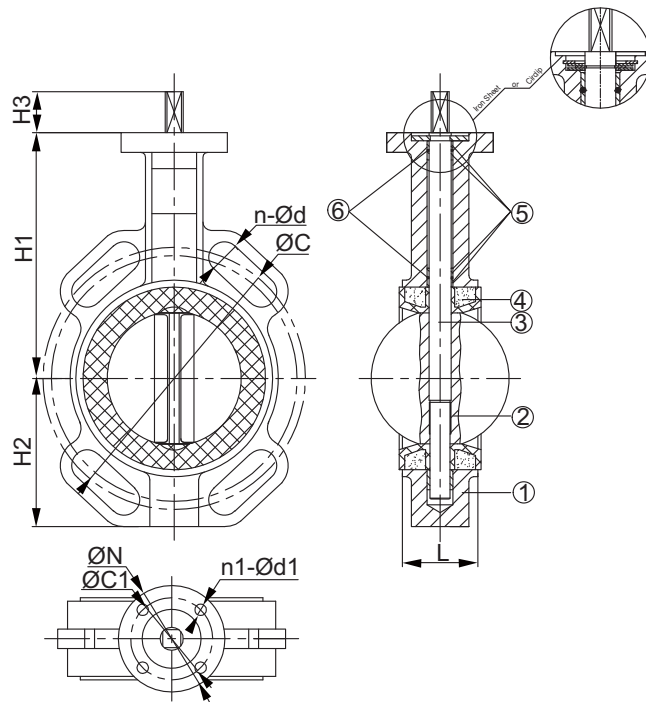

With Pin

Without Pin

Two Shaft

Round

Square

Double D

45°Square

SIZE		L	H1	H2	H3	ISO5211				ISO7005-2				ANSI		AS2129		BS		JIS B2220				ØZ	ØF	H
DN	NPS					No.	ØN	ØC1	n1-Ød1	PN6	PN10/PN16			125/150	Table D/E	Table D/E			5K	10K/16K						
50	2"	43	140	80	29	F05	65	50	4-Ø8	110	4-Ø14	125	4-Ø19	120.6	4-Ø19	114	4-Ø18	114.3	4-Ø17.5	105	4-Ø15	120	4/8-Ø19	12.6	12.1	9
65	2-1/2"	46	155	89	29	F05	65	50	4-Ø8	130	4-Ø14	145	4-Ø19	139.7	4-Ø19	127	4-Ø18	127	4-Ø17.5	130	4-Ø15	140	4/8-Ø19	12.6	12.1	9
80	3"	46	160	95	29	F05	65	50	4-Ø8	150	4-Ø19	160	8-Ø19	152.4	4-Ø19	146	4-Ø18	146.1	4-Ø17.5	145	4-Ø19	150/160	8-Ø19/23	12.6	12.1	9
100	4"	52	180	104	29	F07	90	70	4-Ø10	170	4-Ø19	180	8-Ø19	190.5	8-Ø19	178	4/8-Ø18	177.8	4/8-Ø17.5	165	8-Ø19	175/185	8-Ø19/23	15.77	14.1	11
125	5"	56	193	120	29	F07	90	70	4-Ø10	200	8-Ø19	210	8-Ø19	215.9	8-Ø22.4	210	8-Ø18	209.6	8-Ø17.5	200	8-Ø19	210/225	8-Ø23/25	18.92	18.1	14
150	6"	56	200	145	29	F07	90	70	4-Ø10	225	8-Ø19	240	8-Ø23	241.3	8-Ø22.4	235	8-Ø18/22	235	8-Ø17.5/22.2	230	8-Ø19	240/260	8/12-Ø23/25	18.92	18.1	14
200	8"	60	240	175	35	F10	125	102	4-Ø12	280	8-Ø19	295	8/12-Ø23	298.4	8-Ø22.4	292	8-Ø18/22	292.1	8-Ø17.5/22.2	280	8-Ø23	290/305	12-Ø23/25	22.1	22.1	17
250	10"	68	272	203	35	F10	125	102	4-Ø12	335	12-Ø19	350/355	12-Ø23/28	361.9	12-Ø25.4	356	8/12-Ø22	355.6	8/12-Ø22.2	345	12-Ø23	355/380	12-Ø25/27	28.45	28.2	22
300	12"	78	317	242	35	F10	125	102	4-Ø12	395	12-Ø23	400/410	12-Ø23/28	431.8	12-Ø25.4	406	12-Ø22/26	406.4	12-Ø22.2/25.4	390	12-Ø23	400/430	16-Ø25/27	31.6	28.2	22

DN40-DN300 B12 Wafer Butterfly Valve

DWG NO. WBFV12