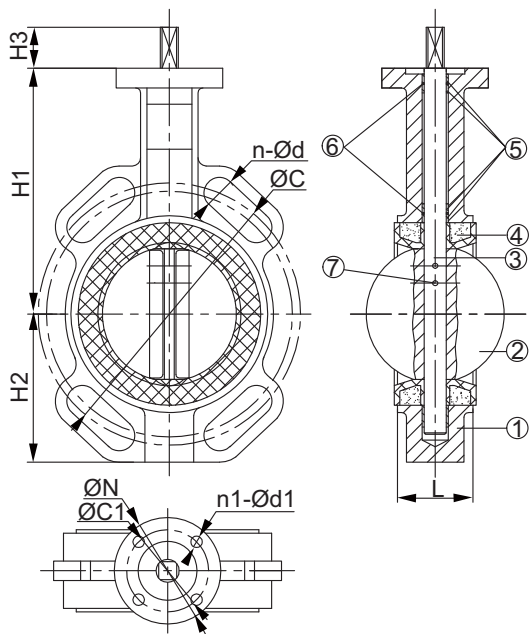

With Pin

Without Pin

Two Shaft

Round

Square

Double D

45°Square

SIZE		L	H1	H2	H3	ISO5211				ISO7005-2				ANSI		AS2129		BS		JIS B2220				ØZ	ØF	H
DN	NPS					No.	ØN	ØC1	n1-Ød1	PN6	PN10/PN16			125/150	Table D/E	Table D/E			5K	10K/16K						
50	2"	43	140	80	29	F05	65	50	4-Ø8	110	4-Ø14	125	4-Ø19	120.6	4-Ø19	114	4-Ø18	114.3	4-Ø17.5	105	4-Ø15	120	4/8-Ø19	12.6	12.1	9
65	2-1/2"	46	155	89	29	F05	65	50	4-Ø8	130	4-Ø14	145	4-Ø19	139.7	4-Ø19	127	4-Ø18	127	4-Ø17.5	130	4-Ø15	140	4/8-Ø19	12.6	12.1	9
80	3"	46	160	95	29	F05	65	50	4-Ø8	150	4-Ø19	160	8-Ø19	152.4	4-Ø19	146	4-Ø18	146.1	4-Ø17.5	145	4-Ø19	150/160	8-Ø19/23	12.6	12.1	9
100	4"	52	180	104	29	F07	90	70	4-Ø10	170	4-Ø19	180	8-Ø19	190.5	8-Ø19	178	4/8-Ø18	177.8	4/8-Ø17.5	165	8-Ø19	175/185	8-Ø19/23	15.77	14.1	11
125	5"	56	193	120	29	F07	90	70	4-Ø10	200	8-Ø19	210	8-Ø19	215.9	8-Ø22.4	210	8-Ø18	209.6	8-Ø17.5	200	8-Ø19	210/225	8-Ø23/25	18.92	18.1	14
150	6"	56	200	145	29	F07	90	70	4-Ø10	225	8-Ø19	240	8-Ø23	241.3	8-Ø22.4	235	8-Ø18/22	235	8-Ø17.5/22.2	230	8-Ø19	240/260	8/12-Ø23/25	18.92	18.1	14
200	8"	60	240	175	35	F10	125	102	4-Ø12	280	8-Ø19	295	8/12-Ø23	298.4	8-Ø22.4	292	8-Ø18/22	292.1	8-Ø17.5/22.2	280	8-Ø23	290/305	12-Ø23/25	22.1	22.1	17
250	10"	68	272	203	35	F10	125	102	4-Ø12	335	12-Ø19	350/355	12-Ø23/28	361.9	12-Ø25.4	356	8/12-Ø22	355.6	8/12-Ø22.2	345	12-Ø23	355/380	12-Ø25/27	28.45	28.2	22
300	12"	78	317	242	35	F10	125	102	4-Ø12	395	12-Ø23	400/410	12-Ø23/28	431.8	12-Ø25.4	406	12-Ø22/26	406.4	12-Ø22.2/25.4	390	12-Ø23	400/430	16-Ø25/27	31.6	28.2	22

DN40-DN300 B12 Wafer Butterfly Valve

DWG NO. WBFV12