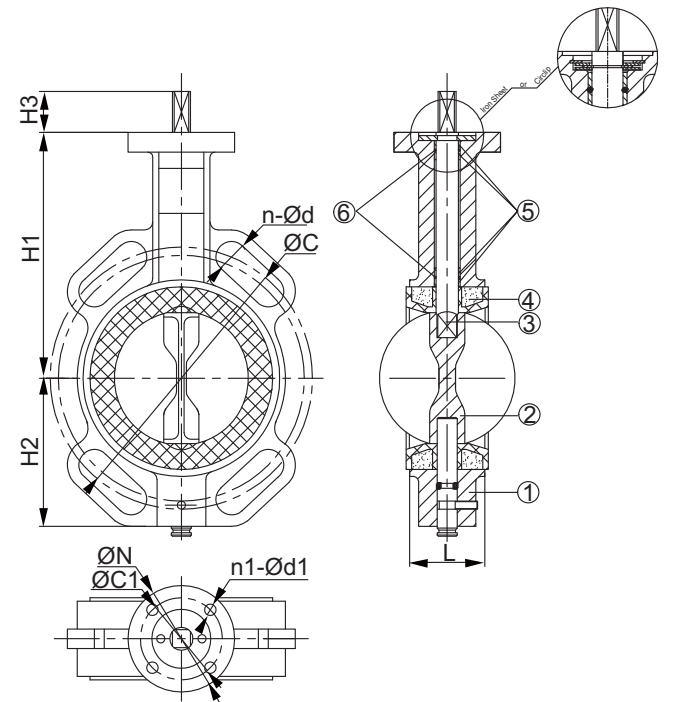

With Pin

Without Pin

Two Shaft

Round

Square

Double D

45°Square

SIZE		L	H1	H2	H3	ISO5211				ISO7005-2				ANSI		AS2129		BS		JIS B2220				ØZ	ØF	H
DN	NPS					No.	ØN	ØC1	n1-Ød1	PN6	PN10/PN16			125/150	Table D/E	Table D/E			5K	10K/16K						
50	2"	43	140	80	29	F05	65	50	4-Ø8	110	4-Ø14	125	4-Ø19	120.6	4-Ø19	114	4-Ø18	114.3	4-Ø17.5	105	4-Ø15	120	4/8-Ø19	12.6	12.1	9
65	2-1/2"	46	155	89	29	F05	65	50	4-Ø8	130	4-Ø14	145	4-Ø19	139.7	4-Ø19	127	4-Ø18	127	4-Ø17.5	130	4-Ø15	140	4/8-Ø19	12.6	12.1	9
80	3"	46	160	95	29	F05	65	50	4-Ø8	150	4-Ø19	160	8-Ø19	152.4	4-Ø19	146	4-Ø18	146.1	4-Ø17.5	145	4-Ø19	150/160	8-Ø19/23	12.6	12.1	9
100	4"	52	180	104	29	F07	90	70	4-Ø10	170	4-Ø19	180	8-Ø19	190.5	8-Ø19	178	4/8-Ø18	177.8	4/8-Ø17.5	165	8-Ø19	175/185	8-Ø19/23	15.77	14.1	11
125	5"	56	193	120	29	F07	90	70	4-Ø10	200	8-Ø19	210	8-Ø19	215.9	8-Ø22.4	210	8-Ø18	209.6	8-Ø17.5	200	8-Ø19	210/225	8-Ø23/25	18.92	18.1	14
150	6"	56	200	145	29	F07	90	70	4-Ø10	225	8-Ø19	240	8-Ø23	241.3	8-Ø22.4	235	8-Ø18/22	235	8-Ø17.5/22.2	230	8-Ø19	240/260	8/12-Ø23/25	18.92	18.1	14
200	8"	60	240	175	35	F10	125	102	4-Ø12	280	8-Ø19	295	8/12-Ø23	298.4	8-Ø22.4	292	8-Ø18/22	292.1	8-Ø17.5/22.2	280	8-Ø23	290/305	12-Ø23/25	22.1	22.1	17
250	10"	68	272	203	35	F10	125	102	4-Ø12	335	12-Ø19	350/355	12-Ø23/28	361.9	12-Ø25.4	356	8/12-Ø22	355.6	8/12-Ø22.2	345	12-Ø23	355/380	12-Ø25/27	28.45	28.2	22
300	12"	78	317	242	35	F10	125	102	4-Ø12	395	12-Ø23	400/410	12-Ø23/28	431.8	12-Ø25.4	406	12-Ø22/26	406.4	12-Ø22.2/25.4	390	12-Ø23	400/430	16-Ø25/27	31.6	28.2	22

DN40-DN300 B12 Wafer Butterfly Valve

DWG NO. WBFV12